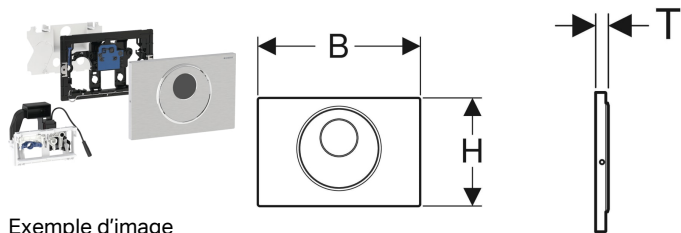

Commande de WC Geberit à déclenchement électronique du rinçage, alimentation sur secteur, rinçage double touche, plaque de déclenchement Sigma10 automatique / sans contact / manuelle

Exemple d'image

Utilisation

- Pour construction massive et cloison sèche
- Pour les réservoirs à encastrer Sigma 8 cm, série 2016
- Ne convient pas pour l'utilisation avec supports de plaque Geberit pour insertion de stick eau bleue
- Pour construction adaptée aux personnes à mobilité réduite

Caractéristiques

- Déclenchement manuel du rinçage, sans contact
- Déclenchement automatique du rinçage
- Déclenchement sans contact d'un rinçage simple touche ou double touche en approchant la main
- Déclenchement manuel du rinçage au moyen d'une plaque de déclenchement
- Déclenchement du rinçage possible par touche externe
- Plaque de déclenchement à visser
- Alimentation électrique par bloc d'alimentation externe
- Transformation de la tension secteur en faible tension 12 V CC
- Fonctionnement à faible tension, pas de tension secteur dans le réservoir
- Avec raccordement à emboîter sans risque de confusion
- Détecteur infrarouge auto-ajustable
- Détection IR fiable de la distance
- Rinçage intermittent pré-réglé
- Rinçage intermittent réglable
- Rinçage préliminaire réglable
- Temps de séjour minimum
- Réglages et utilisation avec appareil mobile via interface Bluetooth® intégrée

Contenu de la livraison

- Plaque de déclenchement Sigma10
- Cadre de fixation avec déclenchement par approche infrarouge, prémonté
- Plaque de protection

- Compatible avec l'application Geberit Control
- Mise en réseau filaire avec Geberit Gateway via convertisseur GEBUS
- Mise en réseau sans fil avec Geberit Gateway via Bluetooth®
- Compatible Geberit Connect
- Compatible avec le Service Handy Geberit
- Déclenchement du rinçage désactivable
- Mécanisme de relevage silencieux
- Mécanisme de relevage électrique, auto-calibrant
- Antivandalisme
- Maintenance et nettoyage aisés